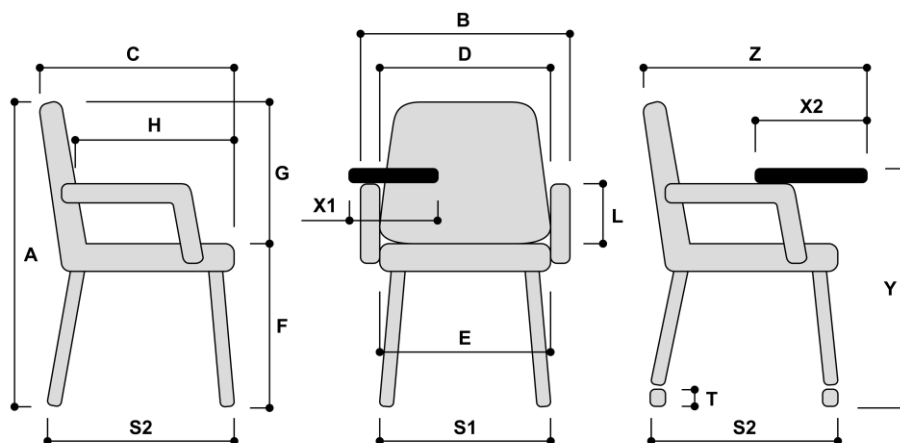

KB-COSINUS

07/10/2025

Specyfikacja modelu :

- na płozie
- FS-MAGIS chrom - Stelaż płoża

Wymiary całkowite (mm)		Od	Do	Zakres
Wysokość całkowita	A	960		
Szerokość całkowita	B	565		
Głębokość całkowita	C	600		
Szerokość oparcia	D	460		
Szerokość siedziska	E	480		
Wysokość do wierzchu siedziska	F	440		
Wysokość oparcia od wierzchu siedziska	G	520		
Głębokość siedziska	H	490		
Wysokość podłokietnika	L	195		
Szerokość stelaża (u podstawy)	S1	540		
Głębokość stelaża (u podstawy)	S2	560		
Średnica kółek	T			
Szerokość stolika	X1			
Głębokość stolika	X2			
Wysokość stolika od podłoża	Y			
Głębokość całkowita ze stolikiem	Z			